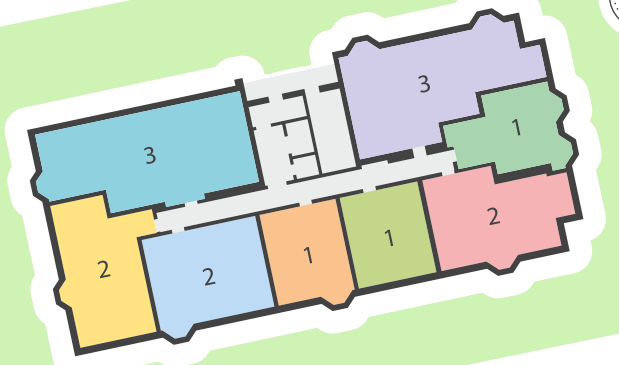

2 Площадь, м2
60,98
комнат 2

1 Площадь, м2
42,89
комнат 1

3 Площадь, м2
87,65
комнат 4

ул. Искры

ул. Менделеева

Планировка квартир / 16 эт

3 Площадь, м2
96,01
комнат 4

2 Площадь, м2
60,69
комнат 3

2 Площадь, м2
56,91
комнат 3

1 Площадь, м2
38,36
комнат 2

1 Площадь, м2
38,24
комнат 4

2 Площадь, м2
60,98
комнат 2

1 Площадь, м2
42,89
комнат 1

3 Площадь, м2
87,65
комнат 4

ул. Искры

ул. Менделеева