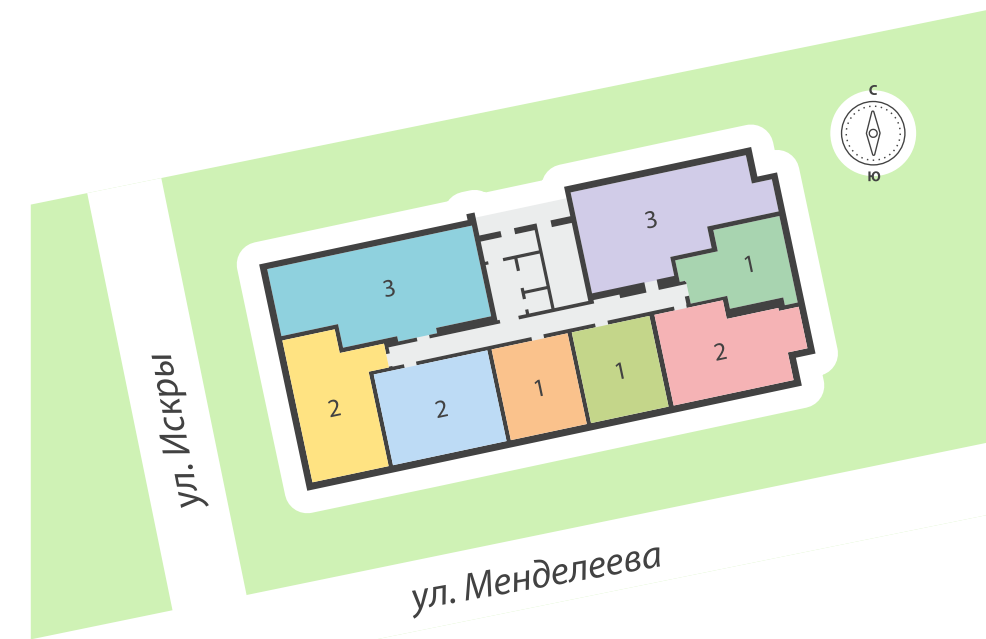

3 Площадь, м2
94,93
комнат 4

2 Площадь, м2
59,66
комнат 3

2 Площадь, м2
55,89
комнат 3

1 Площадь, м2
37,34
комнат 2

1 Площадь, м2
38,24
комнат 4

2 Площадь, м2
59,96
комнат 2

1 Площадь, м2
40,12
комнат 1

3 Площадь, м2
85,59
комнат 4