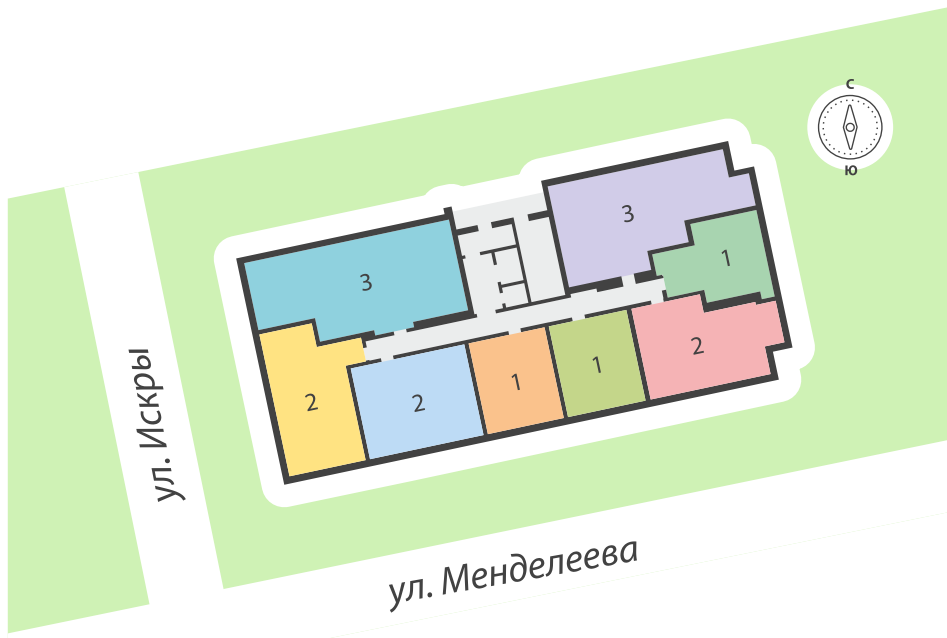

3 Площадь, м2
96,28
комнат 4

2 Площадь, м2
61,14
комнат 3

2 Площадь, м2
56,90
комнат 3

1 Площадь, м2
37,97
комнат 2

1 Площадь, м2
38,98
комнат 4

2 Площадь, м2
60,54
комнат 2

1 Площадь, м2
40,95
комнат 1

3 Площадь, м2
86,17
комнат 4