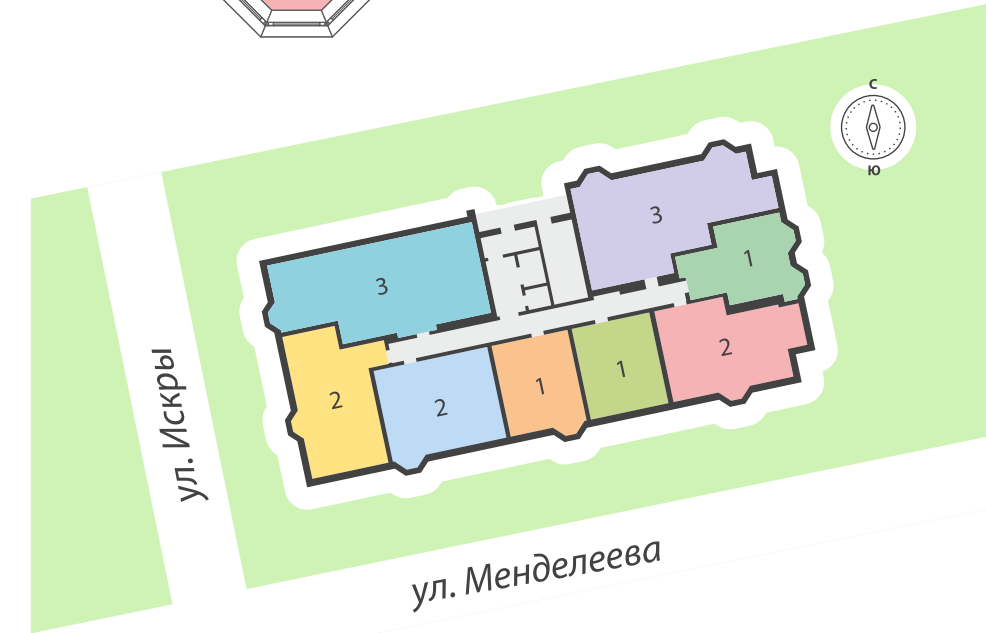

Планировка квартир / 14 эт

3 Площадь, м2
96,01
комнат 4

2 Площадь, м2
60,69
комнат 3

2 Площадь, м2
56,91
комнат 3

1 Площадь, м2
38,36
комнат 2

1 Площадь, м2
38,24
комнат 4

2 Площадь, м2
60,98
комнат 2

1 Площадь, м2
42,89
комнат 1

3 Площадь, м2
87,65
комнат 4